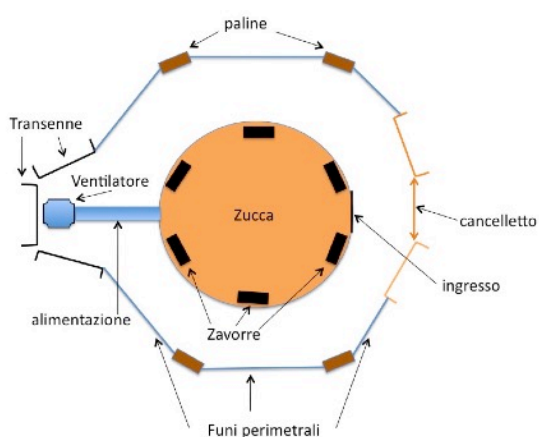

## LA ZUCCA DEI DESIDERI

### RICHIESTE TECNICHE

VISTA IN PIANTA DELL'ALLESTIMENTO

- n° 3 transenne
- n° 2 attacchi di corrente (Spina 2P+T 230V 16A) per presa industriale. Carico richiesto kw 4/5
- Un telo impermeabile per coprire l'area nel caso la struttura venga piazzata su un'area verde e/o umida
- Area di 6m x 12 m
- camerino con servizi / luogo per cambiarsi
- Accesso all'area per carico e scarico e permesso di parcheggio per il furgone targato FT942CN

#### NOTE:

È richiesta una pavimentazione asciutta e pulita su tutta l'area adibita all'animazione ovvero la parte sottostante e antistante l'installazione stessa.

Per Molino Rosenkranz

il Legale Rappresentante - Roberto Pagura